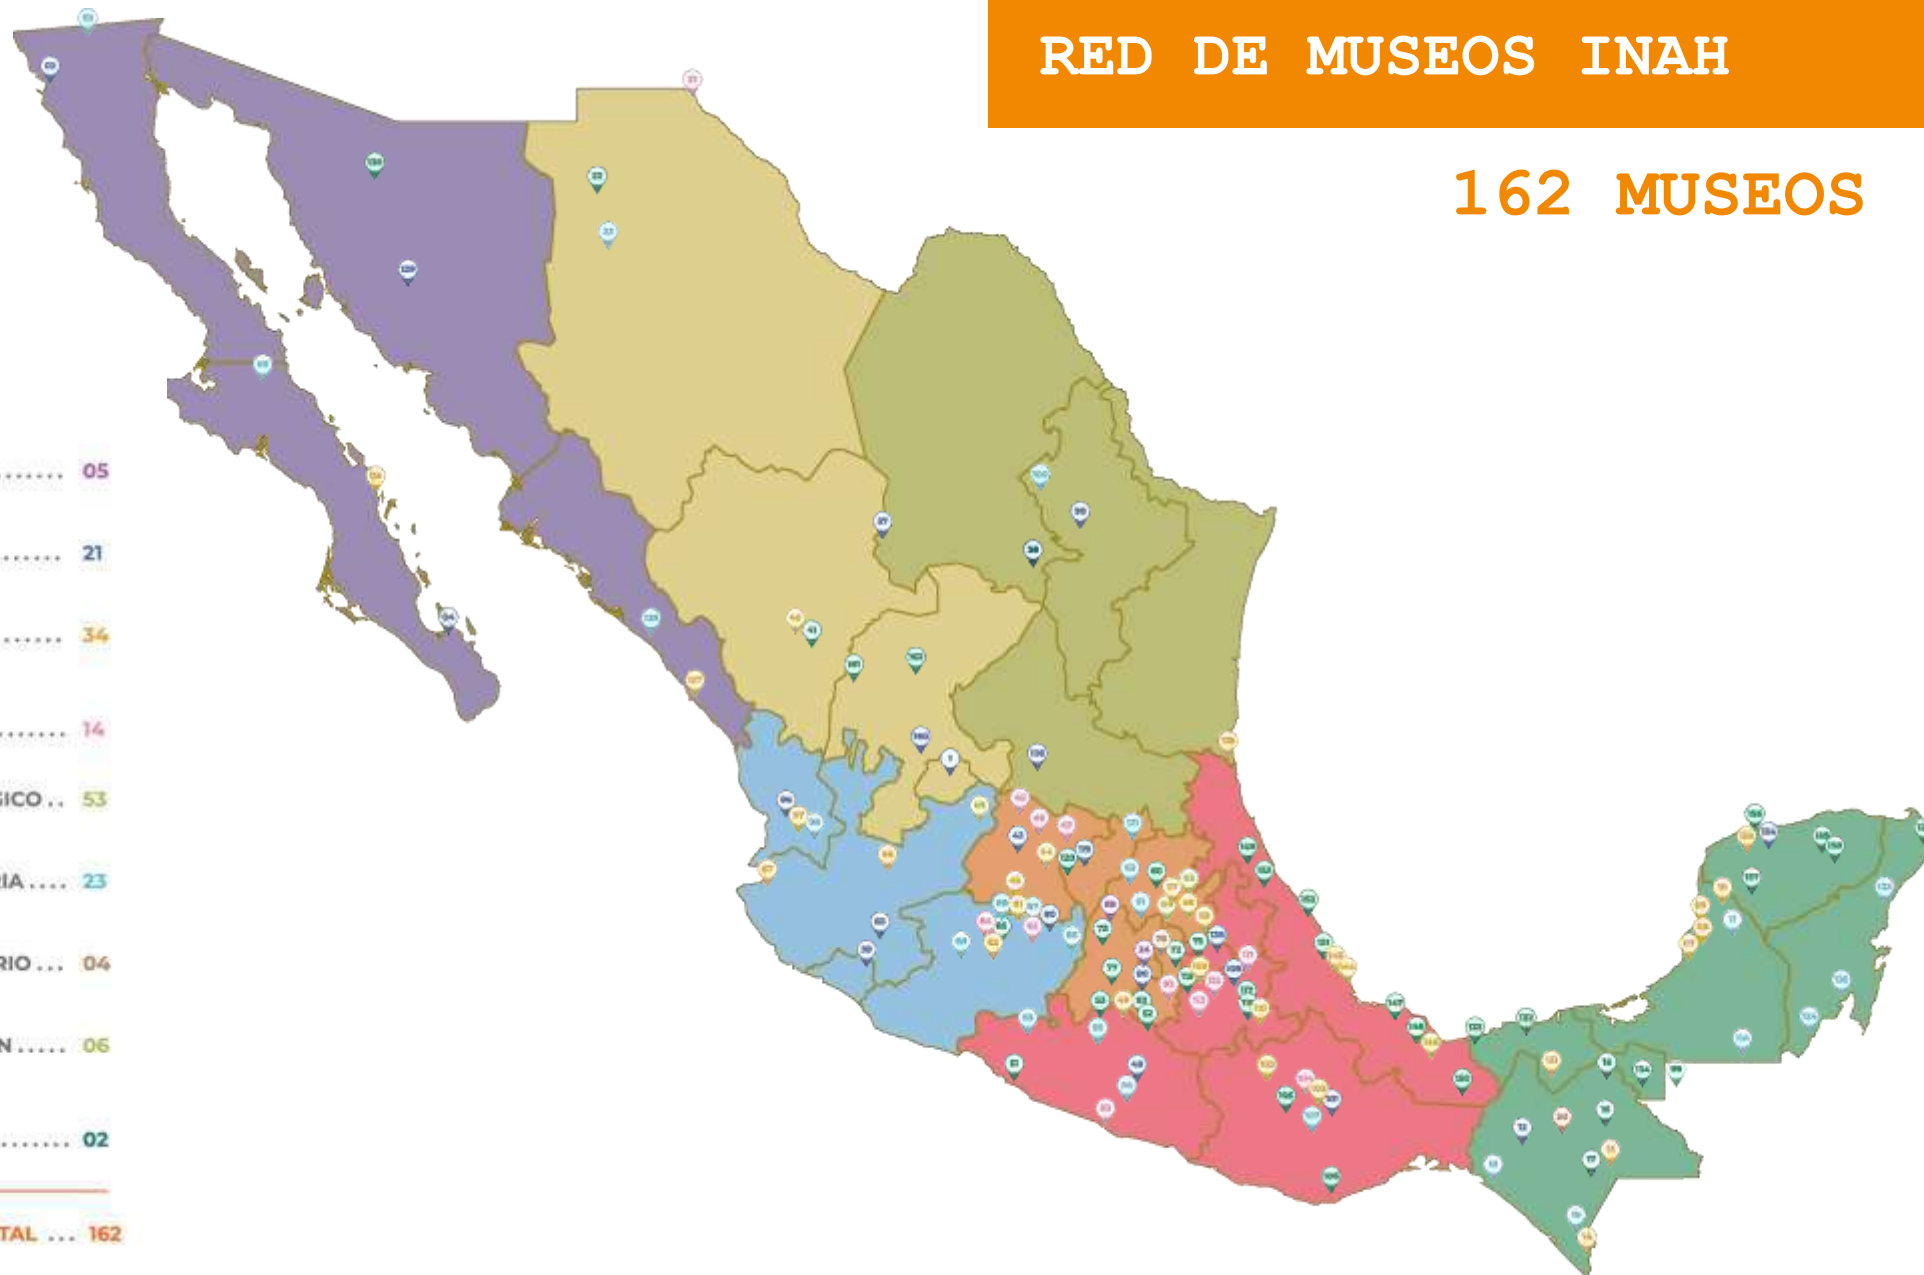

COORDINACIÓN NACIONAL DE  
MUSEOS Y EXPOSICIONES

REUNIÓN VIRTUAL  
**100**  
RED DE MUSEOS  
DEL INAH

09 - JUNIO - 2021

## RED DE MUSEOS INAH

TOTAL ... 162

**ZONA 1 NOROESTE**

**4 Estados – 9 Museos**

**Sonora**

- Museo Regional de Sonora
- Museo de Sitio de Trincheras

**Baja California**

- Museo Histórico Regional, Ex Cuartel de la Compañía Fija
- Sala Introdutoria a la Zona Arqueológica de El Vallecito

## ZONA 7 SUR SURESTE

5 Estados – 29 Museos