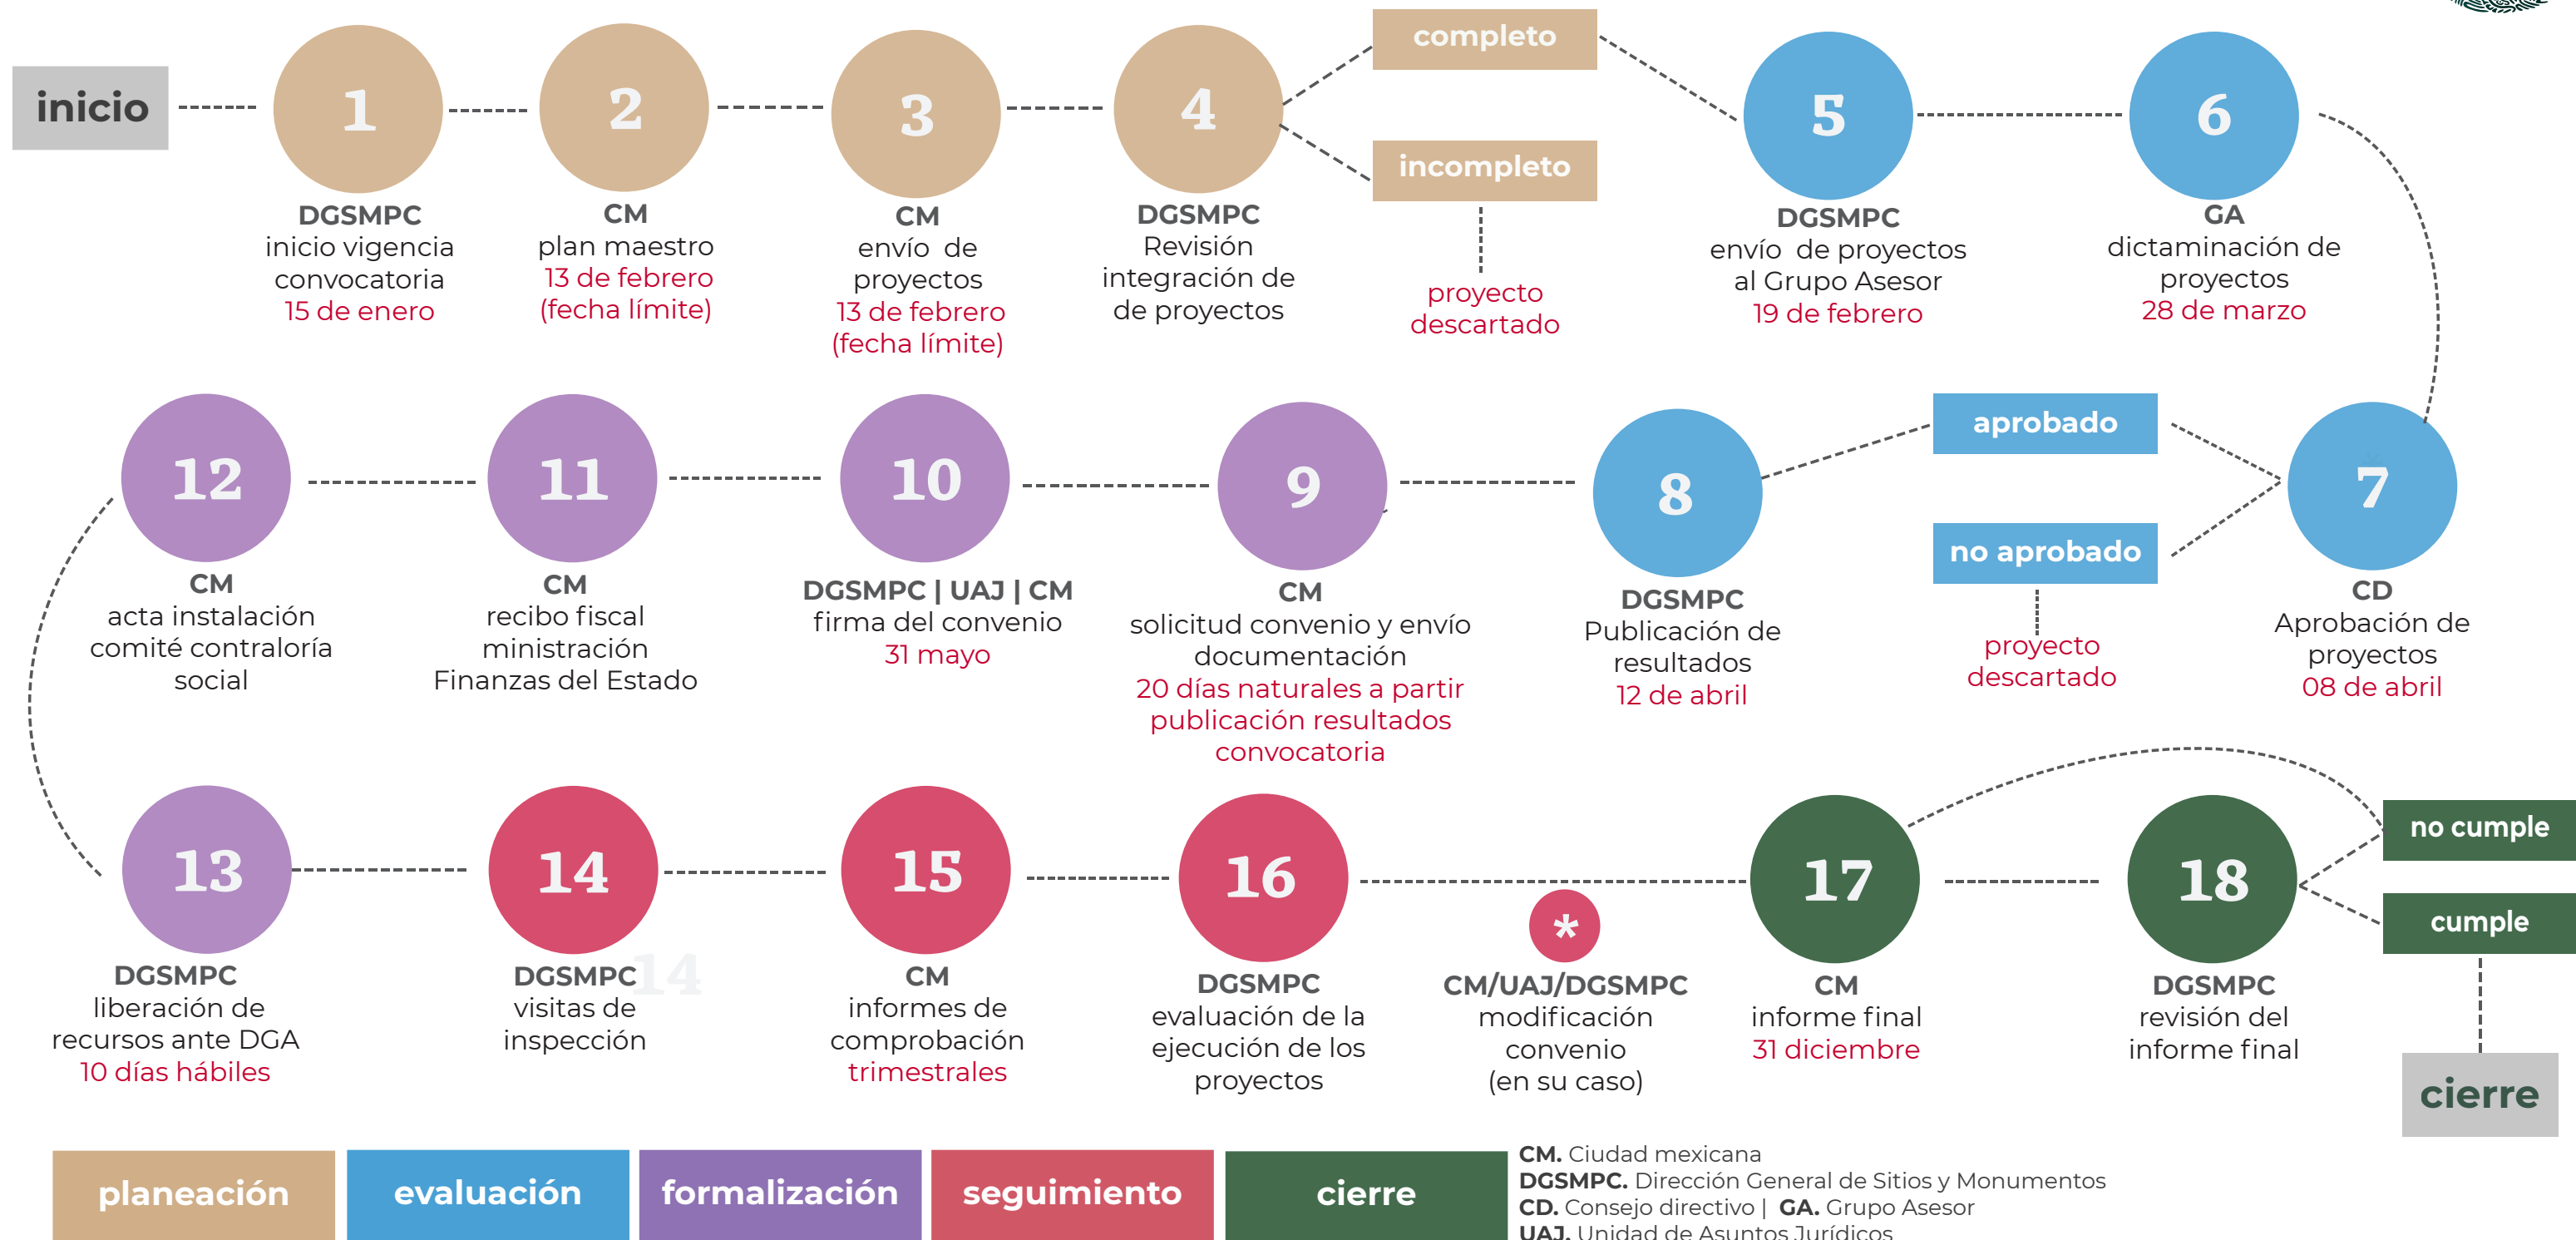

Apoyo a las Ciudades Mexicanas Patrimonio Mundial

Esquema de Operación 2021

Este programa es público, ajeno a cualquier partido político. Queda prohibido el uso para fines distintos a los establecidos en el programa.

CULTURA
SECRETARÍA DE CULTURA

Dirección General de Sitios y Monumentos
del Patrimonio Cultural