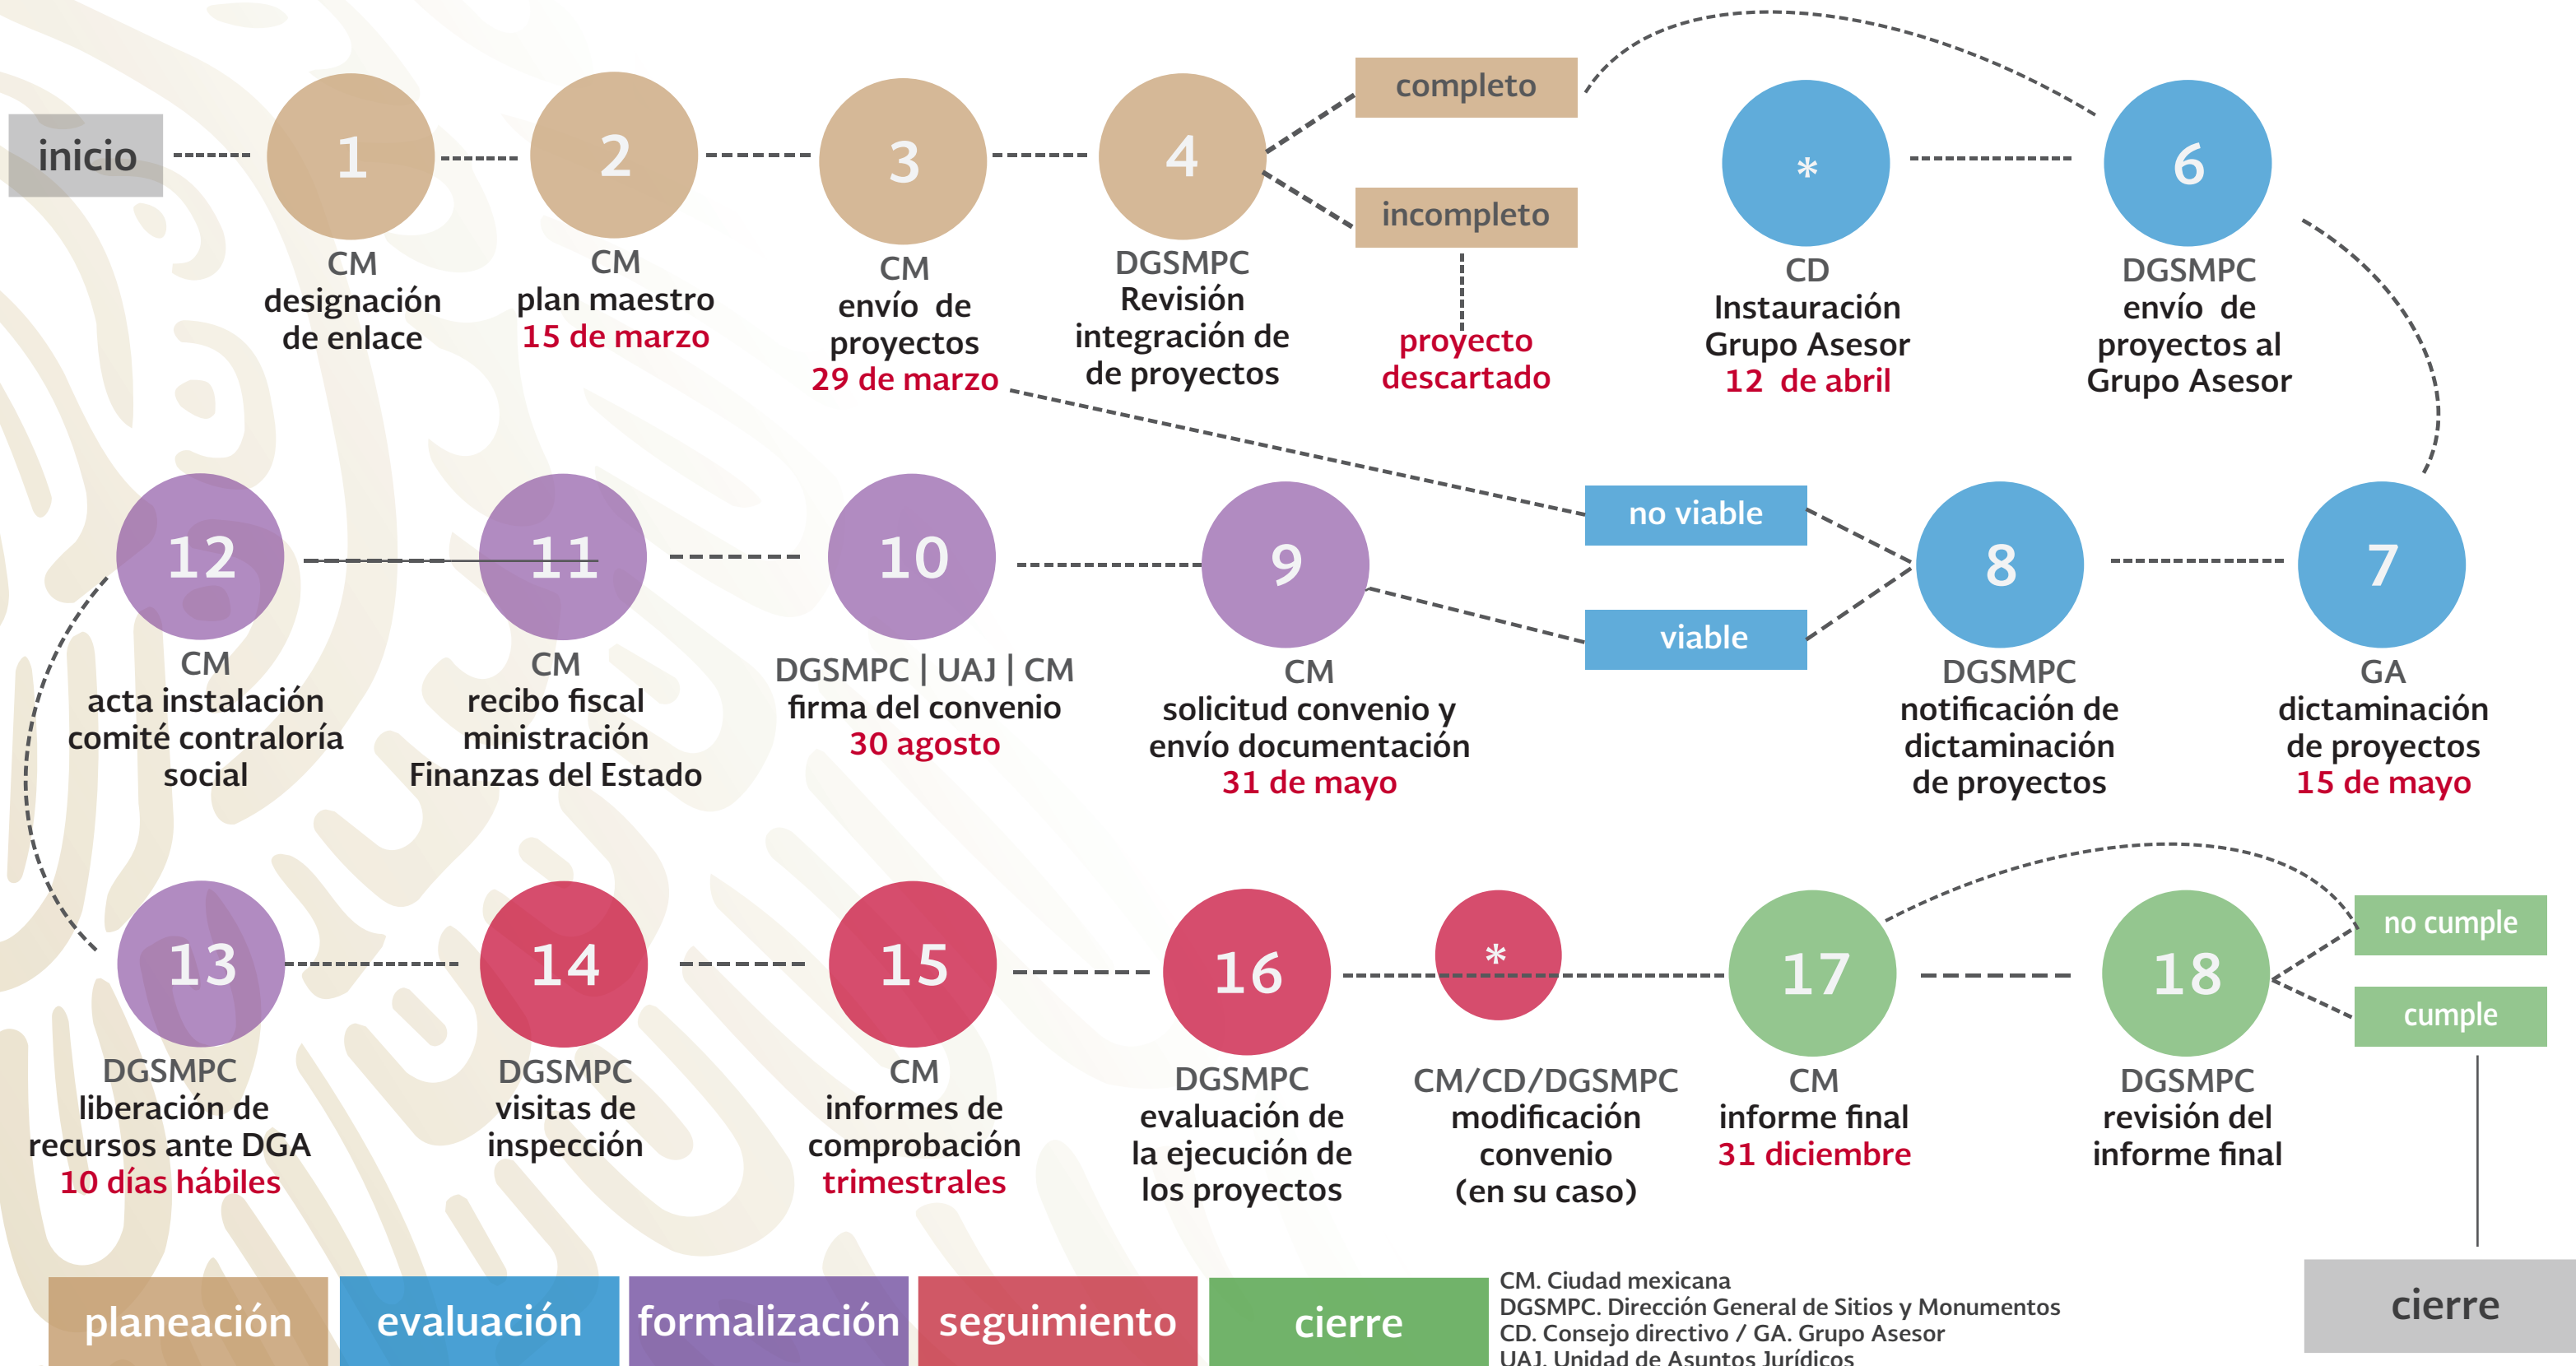

**APOYO A LAS CIUDADES MEXICANAS PATRIMONIO MUNDIAL  
ESQUEMA DE OPERACIÓN 2019**

CM. Ciudad mexicana  
DGSMPC. Dirección General de Sitios y Monumentos  
CD. Consejo directivo / GA. Grupo Asesor  
UAJ. Unidad de Asuntos Jurídicos