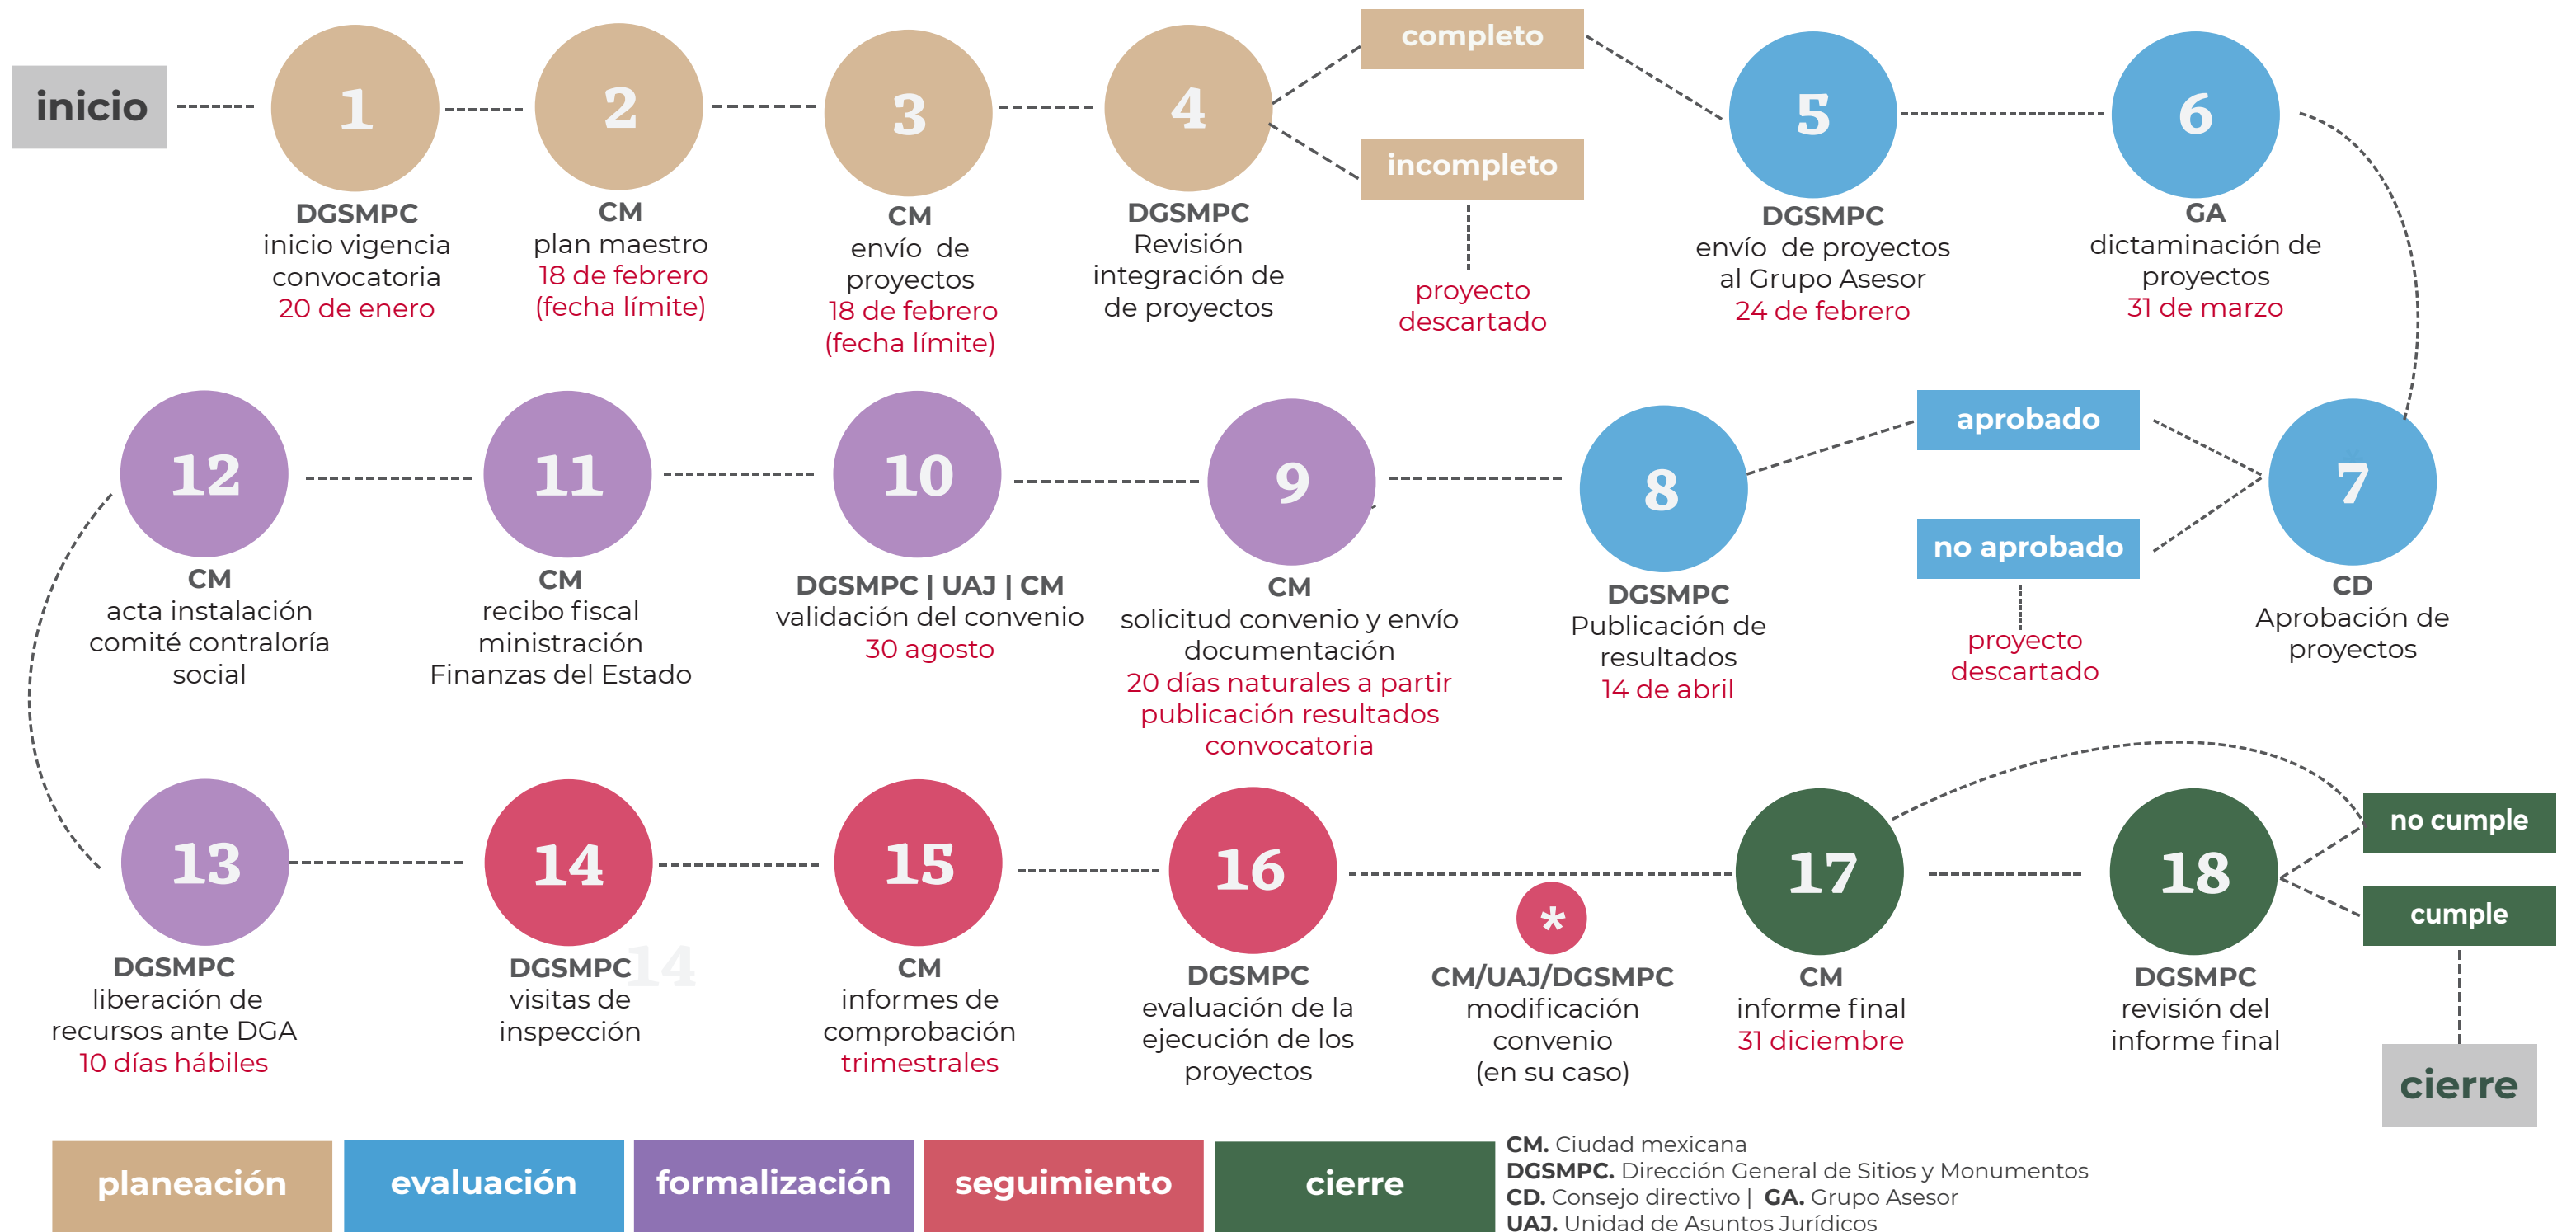

Apoyo a las Ciudades Mexicanas Patrimonio Mundial

Esquema de Operación 2023

Este programa es público, ajeno a cualquier partido político. Queda prohibido el uso para fines distintos a los establecidos en el programa.

GOBIERNO DE MÉXICO

CULTURA
SECRETARÍA DE CULTURA

Dirección General de Sitios y Monumentos del Patrimonio Cultural