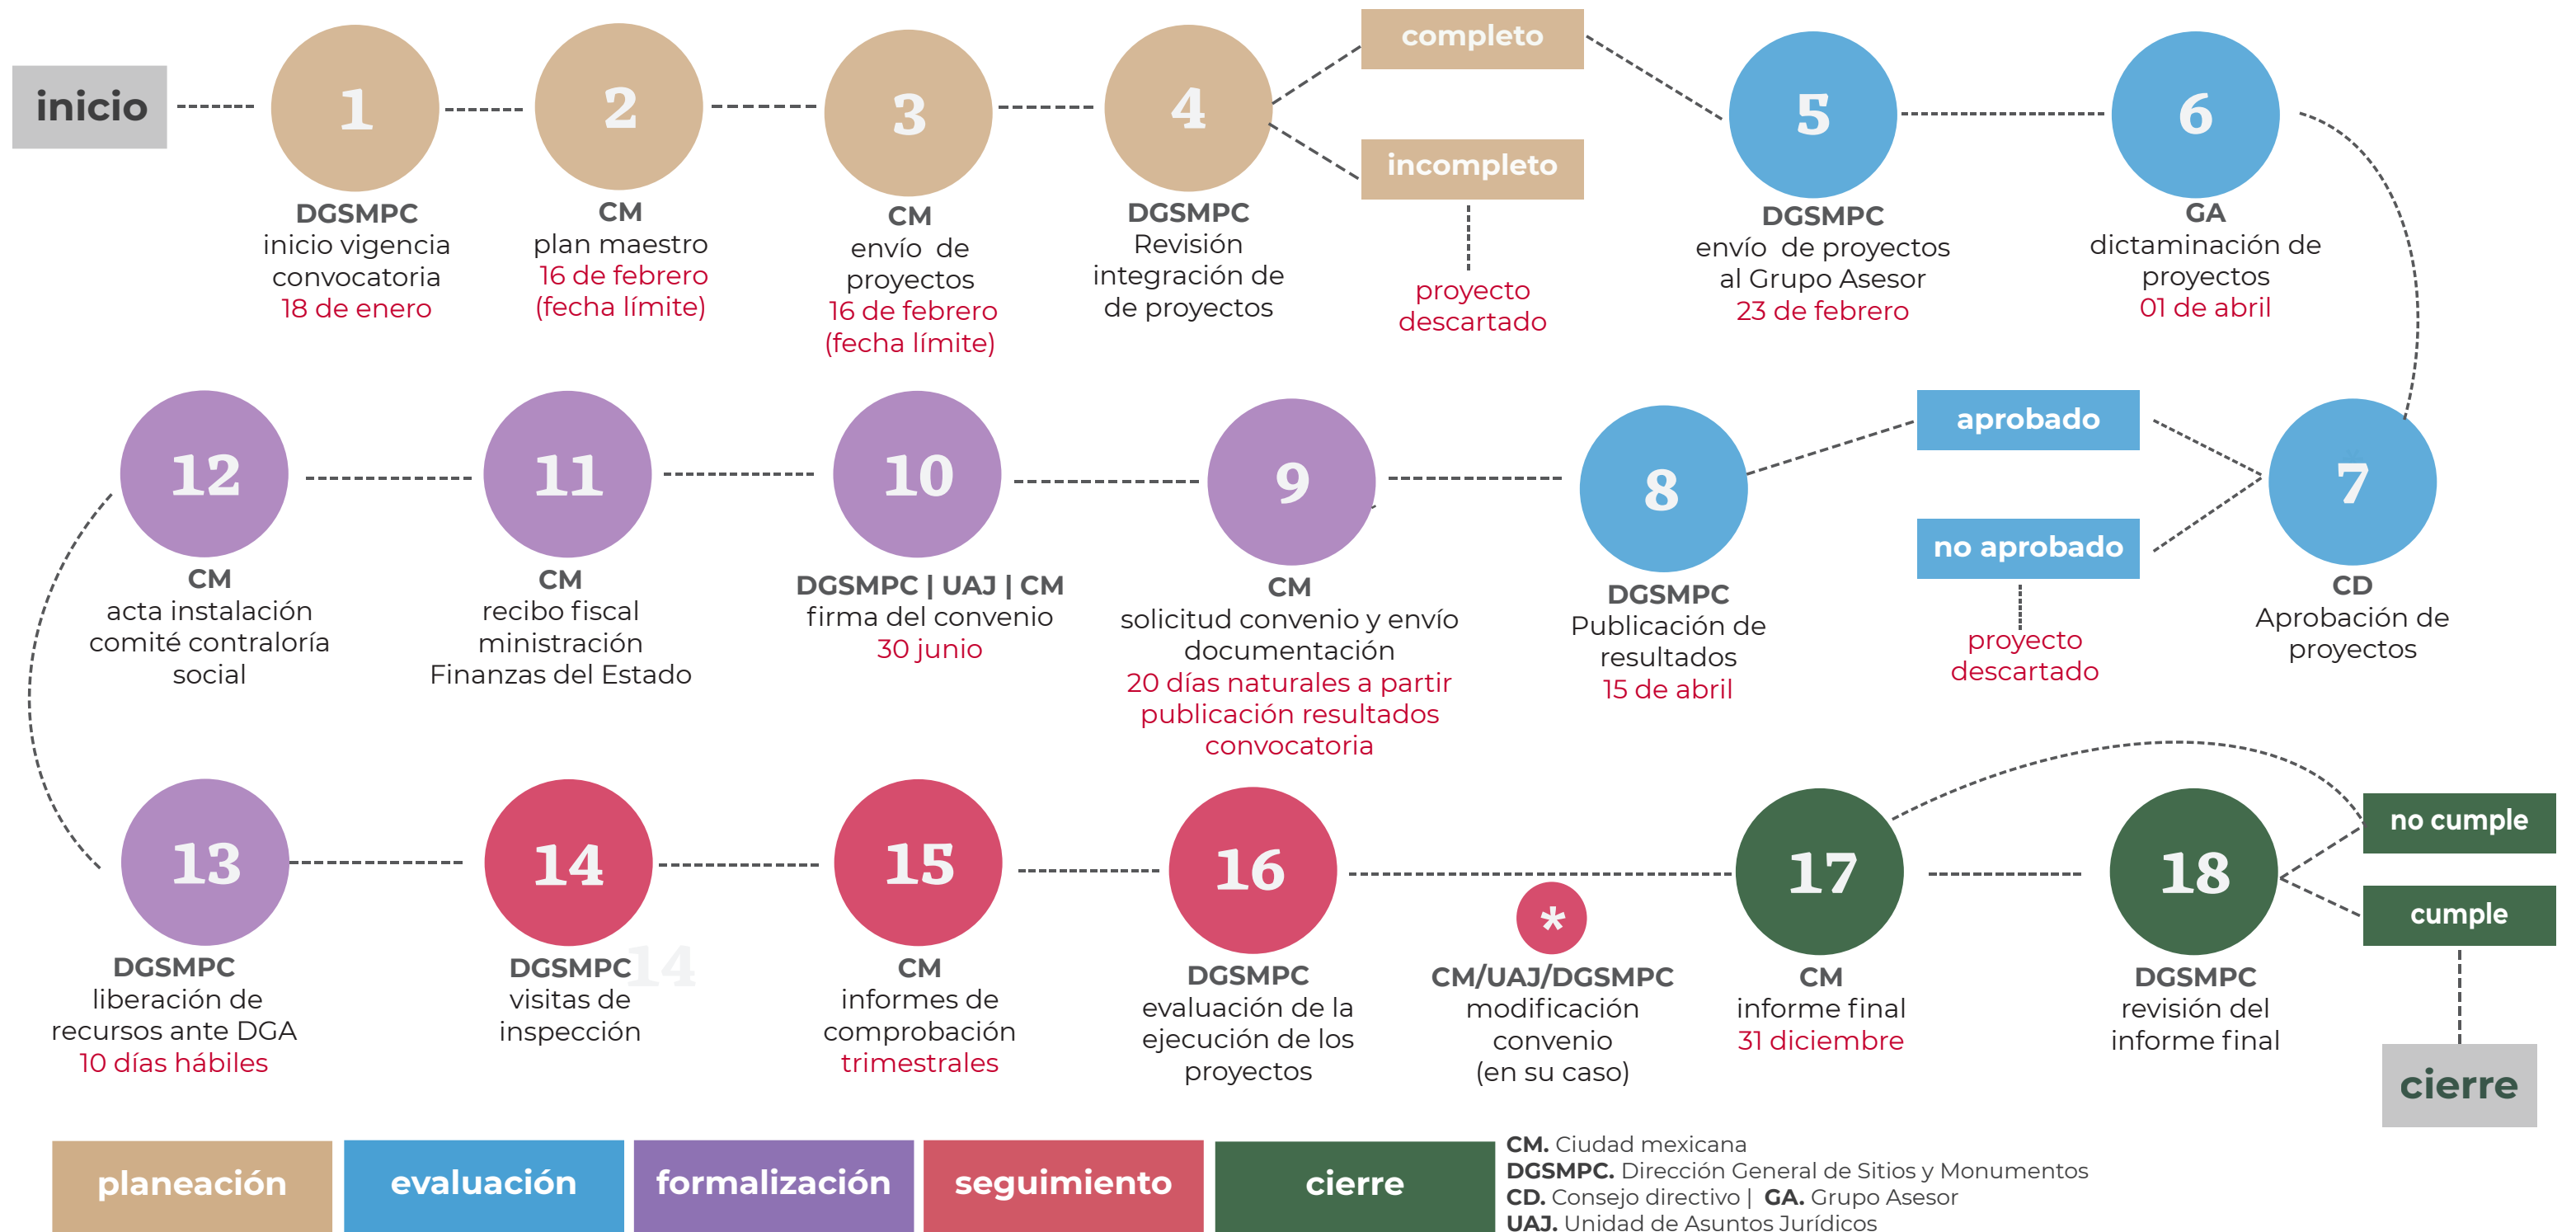

Apoyo a las Ciudades Mexicanas Patrimonio Mundial

Esquema de Operación 2022

Este programa es público, ajeno a cualquier partido político. Queda prohibido el uso para fines distintos a los establecidos en el programa.

GOBIERNO DE MÉXICO

CULTURA
SECRETARÍA DE CULTURA

Dirección General de Sitios y Monumentos del Patrimonio Cultural